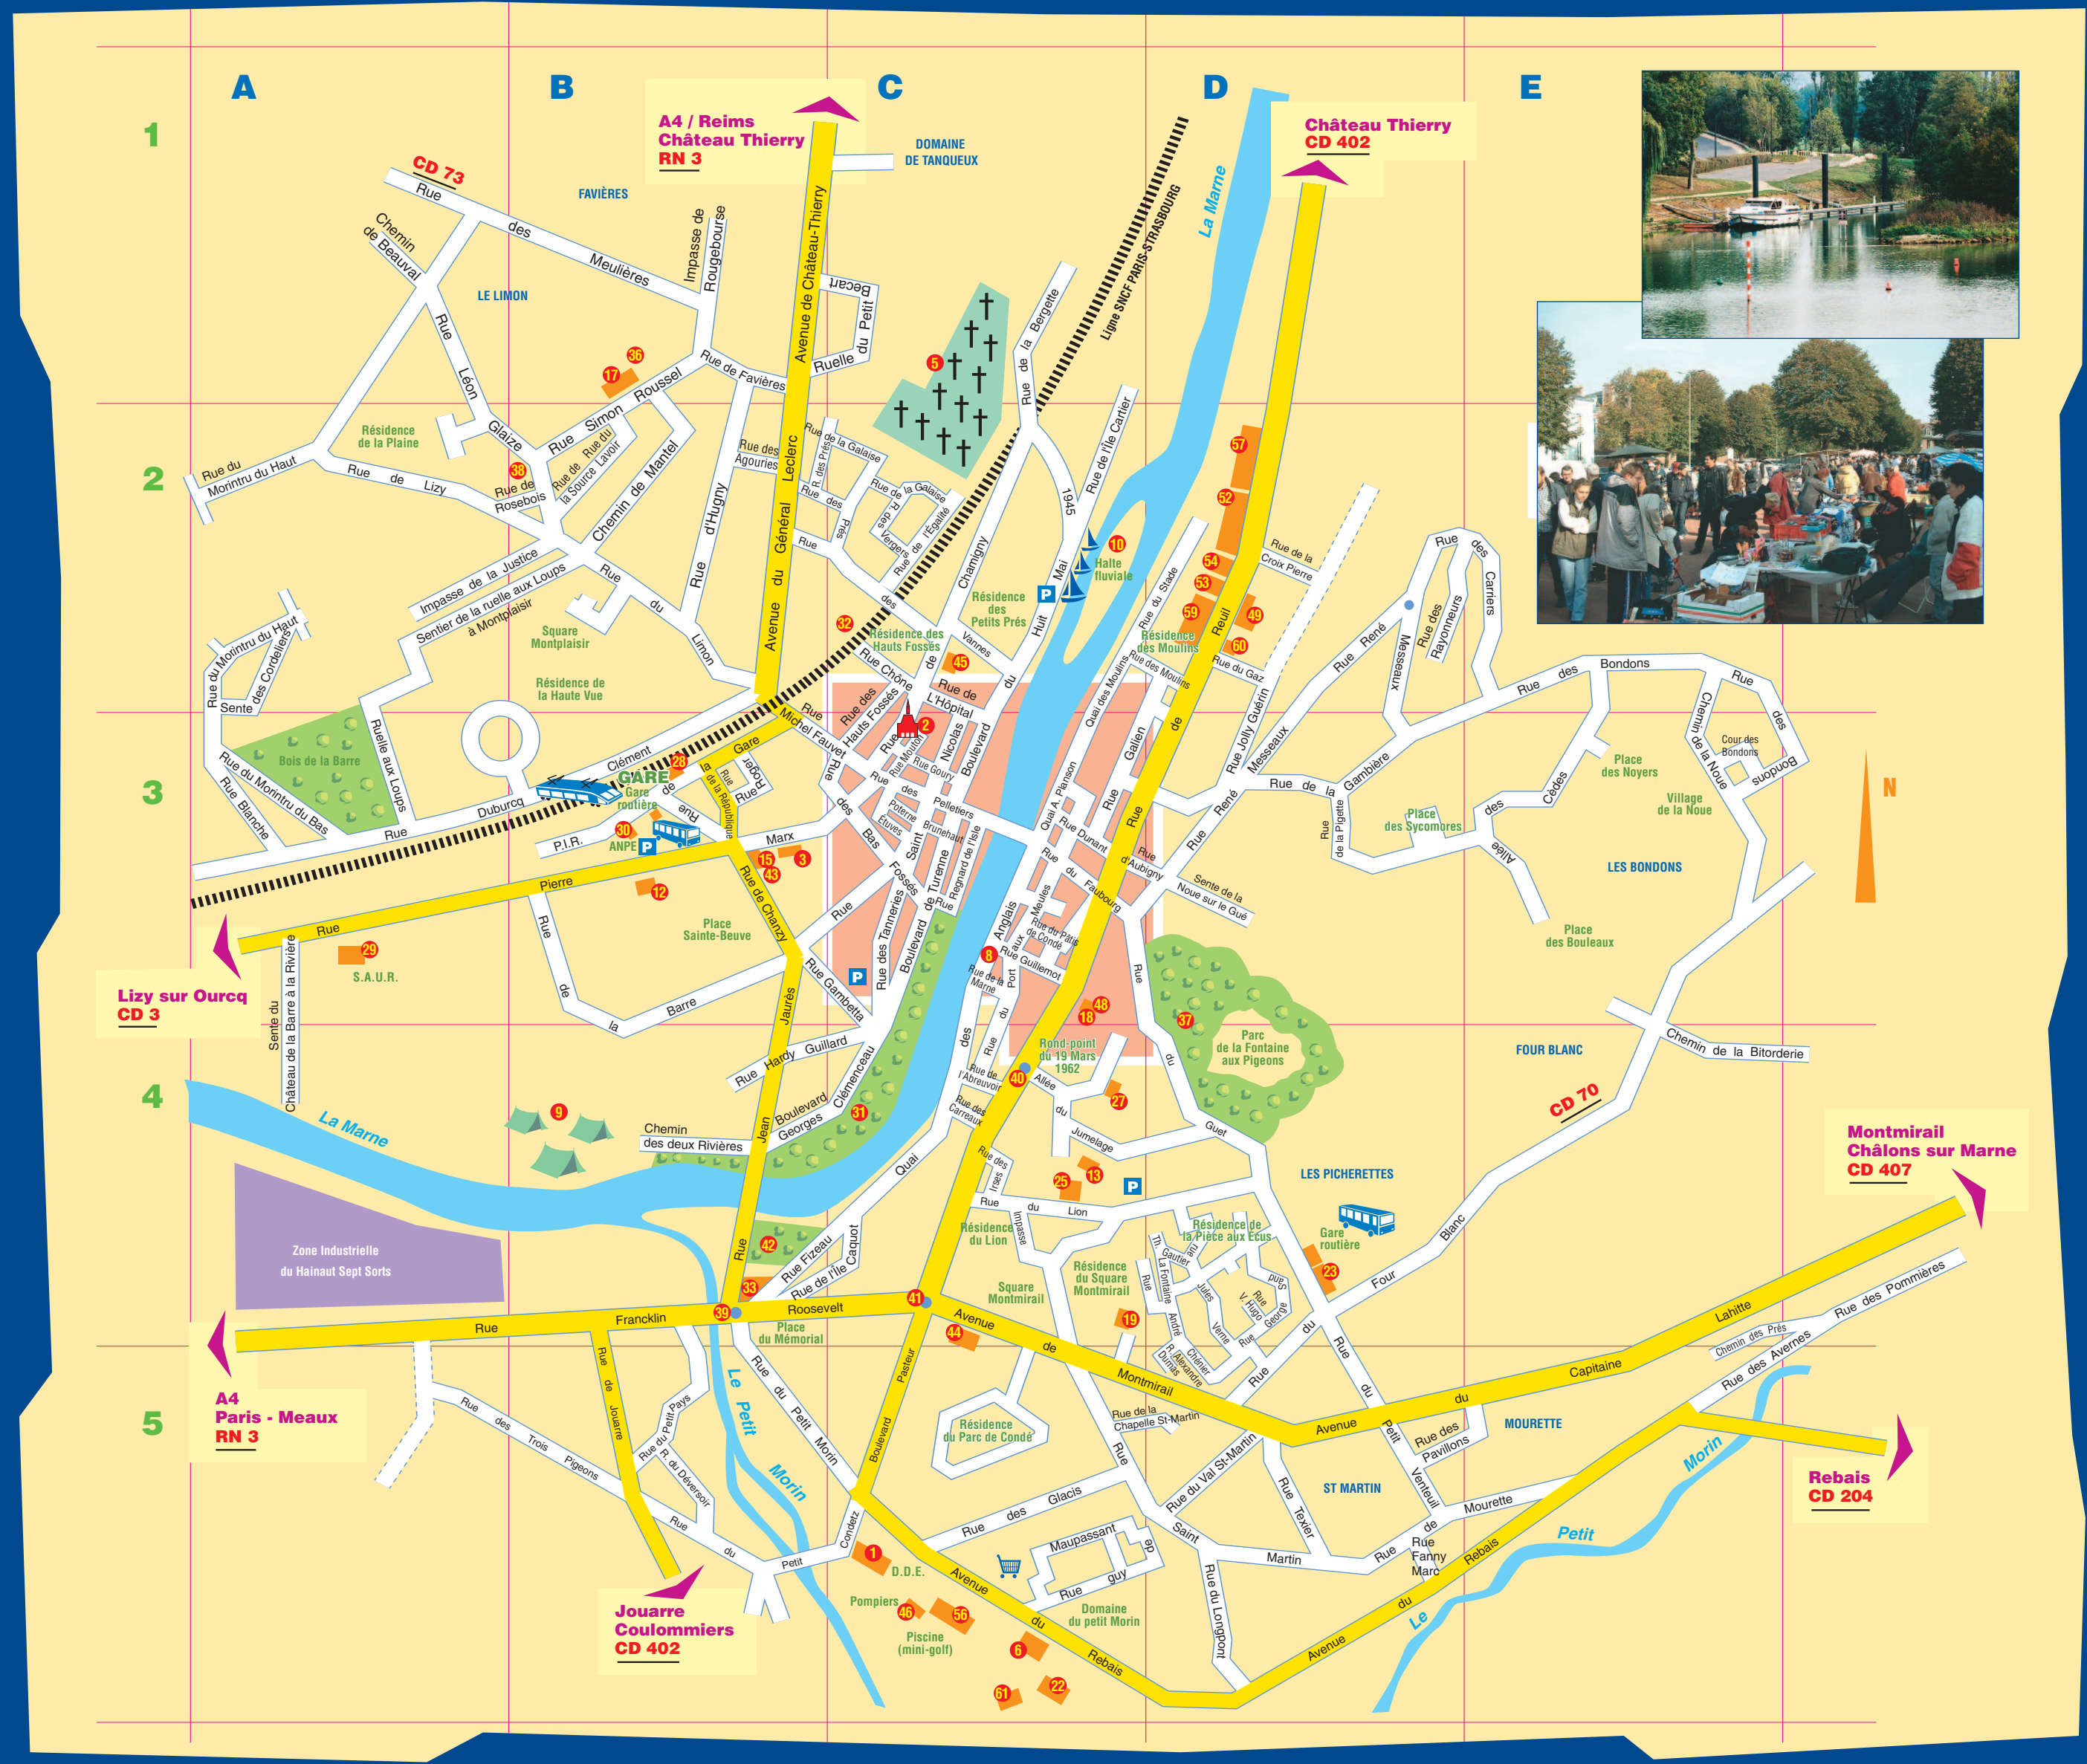

TRANSPORTS BATAILLE
Semi Benne - Camions 15t - Bennes déposables
"Bel Air" - 77640 JOUARRE - Tél. : 01 60 22 93 81 - Fax : 01 60 22 74 63

TERRASSEMENT - DÉMOLITION
VENTE DE GRAVILLON
SABLE - TERRE...

BigMat Choisissez LA FILIÈRE PRO
Les matériaux et les conseils des pros
Pillaud Matériaux S.A.S

Monique DUFLOT
Responsable d'Unité

ZI du Hainault
77260 LA FERTÉ-SOUS-JOUARRE

Tél. : 01 60 22 37 38
Fax : 01 60 22 37 58
u.laferte@pillaud-materiaux.fr

GARDEN PLANTES IMPORT
Fleuriste Décorateur

28, av. Franklin Roosevelt
77260 LA-FERTÉ-SOUS-JOUARRE
Tél. : 01 60 22 63 23

Auberge du Petit Morin
Restaurant Spécialités de poissons

01 60 22 02 39
93, avenue de Rebaus
77260 LA FERTÉ-SOUS-JOUARRE

Ets Ducasse
Maison fondée en 1945

Marbrerie funéraire
Pompes funèbres

29-31, rue Michel-Fauvet
77260 LA FERTÉ-SOUS-JOUARRE
Tél. : 01 60 22 02 80 - Fax : 01 60 22 00 75
Port. 7/7 : 06 72 93 32 80

- Caveau coulé et enduit à l'ancienne
- Caveau en cuves en 48 heures
- Monuments à partir de 1 022 € TTC
- Nombreux monuments en exposition
- Magasin ouvert du lundi au samedi
- Déplacement pour devis gratuit

LA FERTÉ-SOUS-JOUARRE

http://www.la-ferte-sous-jouarre.fr

LA FERTE s/JOUARRE E. LECLERC

Ouvert du lundi au samedi
de 9h à 20h
sans interruption

Tél. : 01 60 24 22 77
www.e-leclerc.com

Administration

- 1 D.D.E. C5
- 2 Hôtel de Ville ..... Loupe
- 3 Perception B3
- 4 Poste ..... Loupe
- 5 Cimetière C1-C2
- 6 Communauté de Communes du Pays Fertois C5

Culte

- 1 Église Saint-Denis Saint-Etienne ..... Loupe

Culture - Loisirs

- 1 Bibliothèque ..... Loupe
- 2 Camping B4
- 3 Halte Fluviale C2
- 4 Théâtre ..... Loupe
- 5 Foyer Laïque B3
- 6 Maison des Associations C4
- 7 Centre d'Art et Musée Planson ..... Loupe

Enseignement et Formation

- 15 Maternelle du Dr Brau B3
- 16 École Duburca (élémentaire) ..... Loupe
- 17 École Michel Fauvet "Le Limon" B1
- 18 École du Pâtis ..... Loupe
- 19 Maternelle de la Pièce aux Écus C4
- 20 École Sainte-Céline ..... Loupe
- 21 École Saint-Joseph ..... Loupe
- 22 C.E.S. des Glacis C5
- 23 C.E.S. de la Rochefoucauld D4
- 24 Lycée Sainte-Céline ..... Loupe
- 25 Futur Lycée C4
- 26 Point d'accès à la téléformation ..... Loupe

Services Publics

- 27 Salle Polyvalente C4
- 28 Gare S.N.C.F. B3
- 29 S.A.U.R. (Service des Eaux) A3
- 30 ANPE B3

Sites et Monuments

- 31 Jardins publics de l'Île B4-C4
- 32 Square Gilquin C2
- 33 Monument des Anglais B4
- 34 Monument Duburca ..... Loupe
- 35 Monument aux morts (Poilus) ..... Loupe
- 36 Monument aux morts (du Limon) B1
- 37 Parc de la Fontaine aux Pigeons D3-D4
- 38 Parc Champêtre du Limon B2
- 39 Rond-point du Memorial B4
- 40 Rond-point du 19 Mars 1962 ..... C4
- 41 Rond-point de Condé C4
- 42 Jardin Collingwood Thompson B4

Social - Sécurité

- 43 Maison de la Petite Enfance B3
- 44 Gendarmerie C4
- 45 Maison de retraite C2
- 46 Pompiers C5
- 47 Sécurité Sociale ..... Loupe
- 48 Maison des Solidarités "Docteur Jean HELMAN" C3
- 49 ACIF - Centre Social du Pays Fertois D2
- 50 Police Municipale ..... Loupe
- 51 Point d'accès au droit ..... Loupe

Sports

- 52 Centre équestre D2
- 53 Centre sportif (Tennis) D2
- 54 Salle des sports municipale D2
- 55 Gymnase La Rochefoucauld ..... Loupe
- 56 Piscine (mini-golf) C5
- 57 Stade Estier D2
- 58 Stade du Pâtis de Reuil ..... Loupe
- 59 Stade Réaubourg D2
- 60 Salle Valérien Baudry D2
- 61 Gymnase Les Glacis C5

MAÇONNERIE GÉNÉRALE COUVERTURE - ISOLATION - CARRELAGÉ

4, rue de la Fontaine l'Auge
LE VINOT
77510 LA TRETROIRE
01 60 22 56 33

LE BEC FIN
HÔTEL - RESTAURANT **
Didier et Martine SALVADOR
Noces - Banquets - Repas d'affaires - Séminaires
Spécialité de Foie Gras à emporter

Fruits de mer à emporter
1, Quai des Anglais
77260 LA FERTÉ-SOUS-JOUARRE
Tél. : 01 60 22 01 27
Fax : 01 60 22 87 22
www.restaurant-lebecfin.com

AGENCE DE LA GARE
Jacques MEILLET
Vente achat toutes propriétés
Terrains - Commerces
Appartements

7, rue de la République
77260 La Ferté-sous-Jouarre
Tél. : 01 60 22 01 18
Fax : 01 60 22 93 55
www.fnam.fr
agenceclagare.immo@wanadoo.fr

Télé Ménager Service
Télé - HiFi - Vidéo - Electroménager
Ventes et réparation

Tél. : 01 60 22 01 47
3, Quai André Planson - 77260 LA FERTÉ-SOUS-JOUARRE